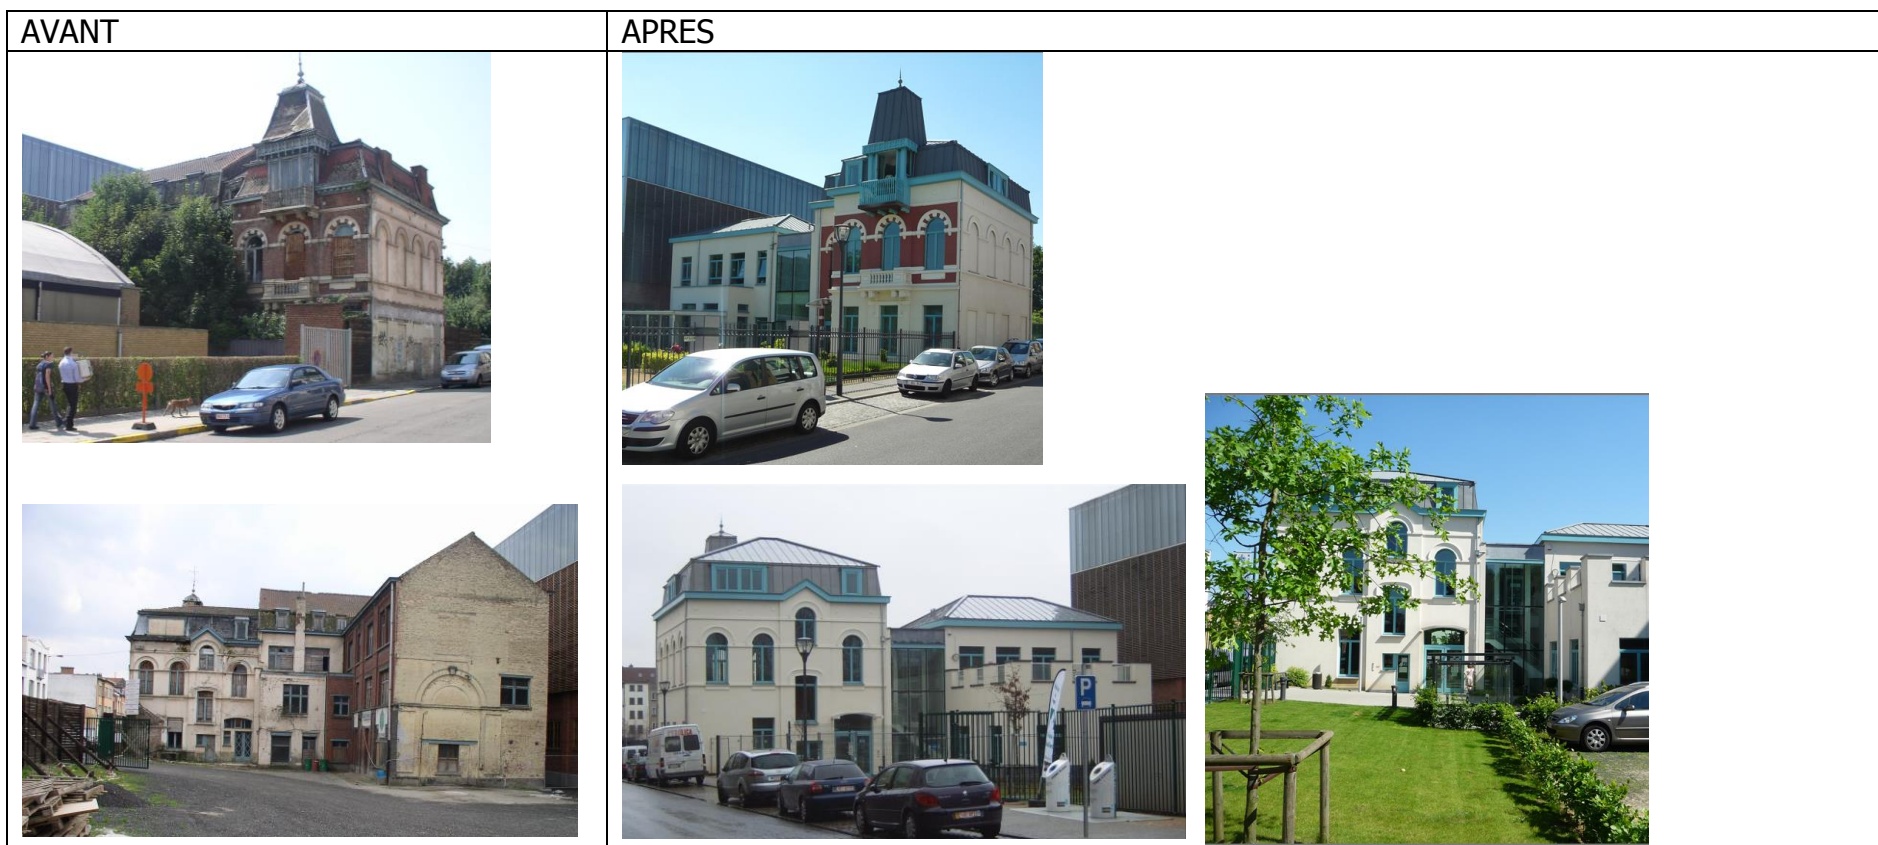

Quelques photos :

Où en sommes-nous ?

Approbation du programme par le Gouvernement	Phase Avant-projet	Phase Permis d'urbanisme	Phase Projet et Marché public	Phase Chantier	Projet opérationnel