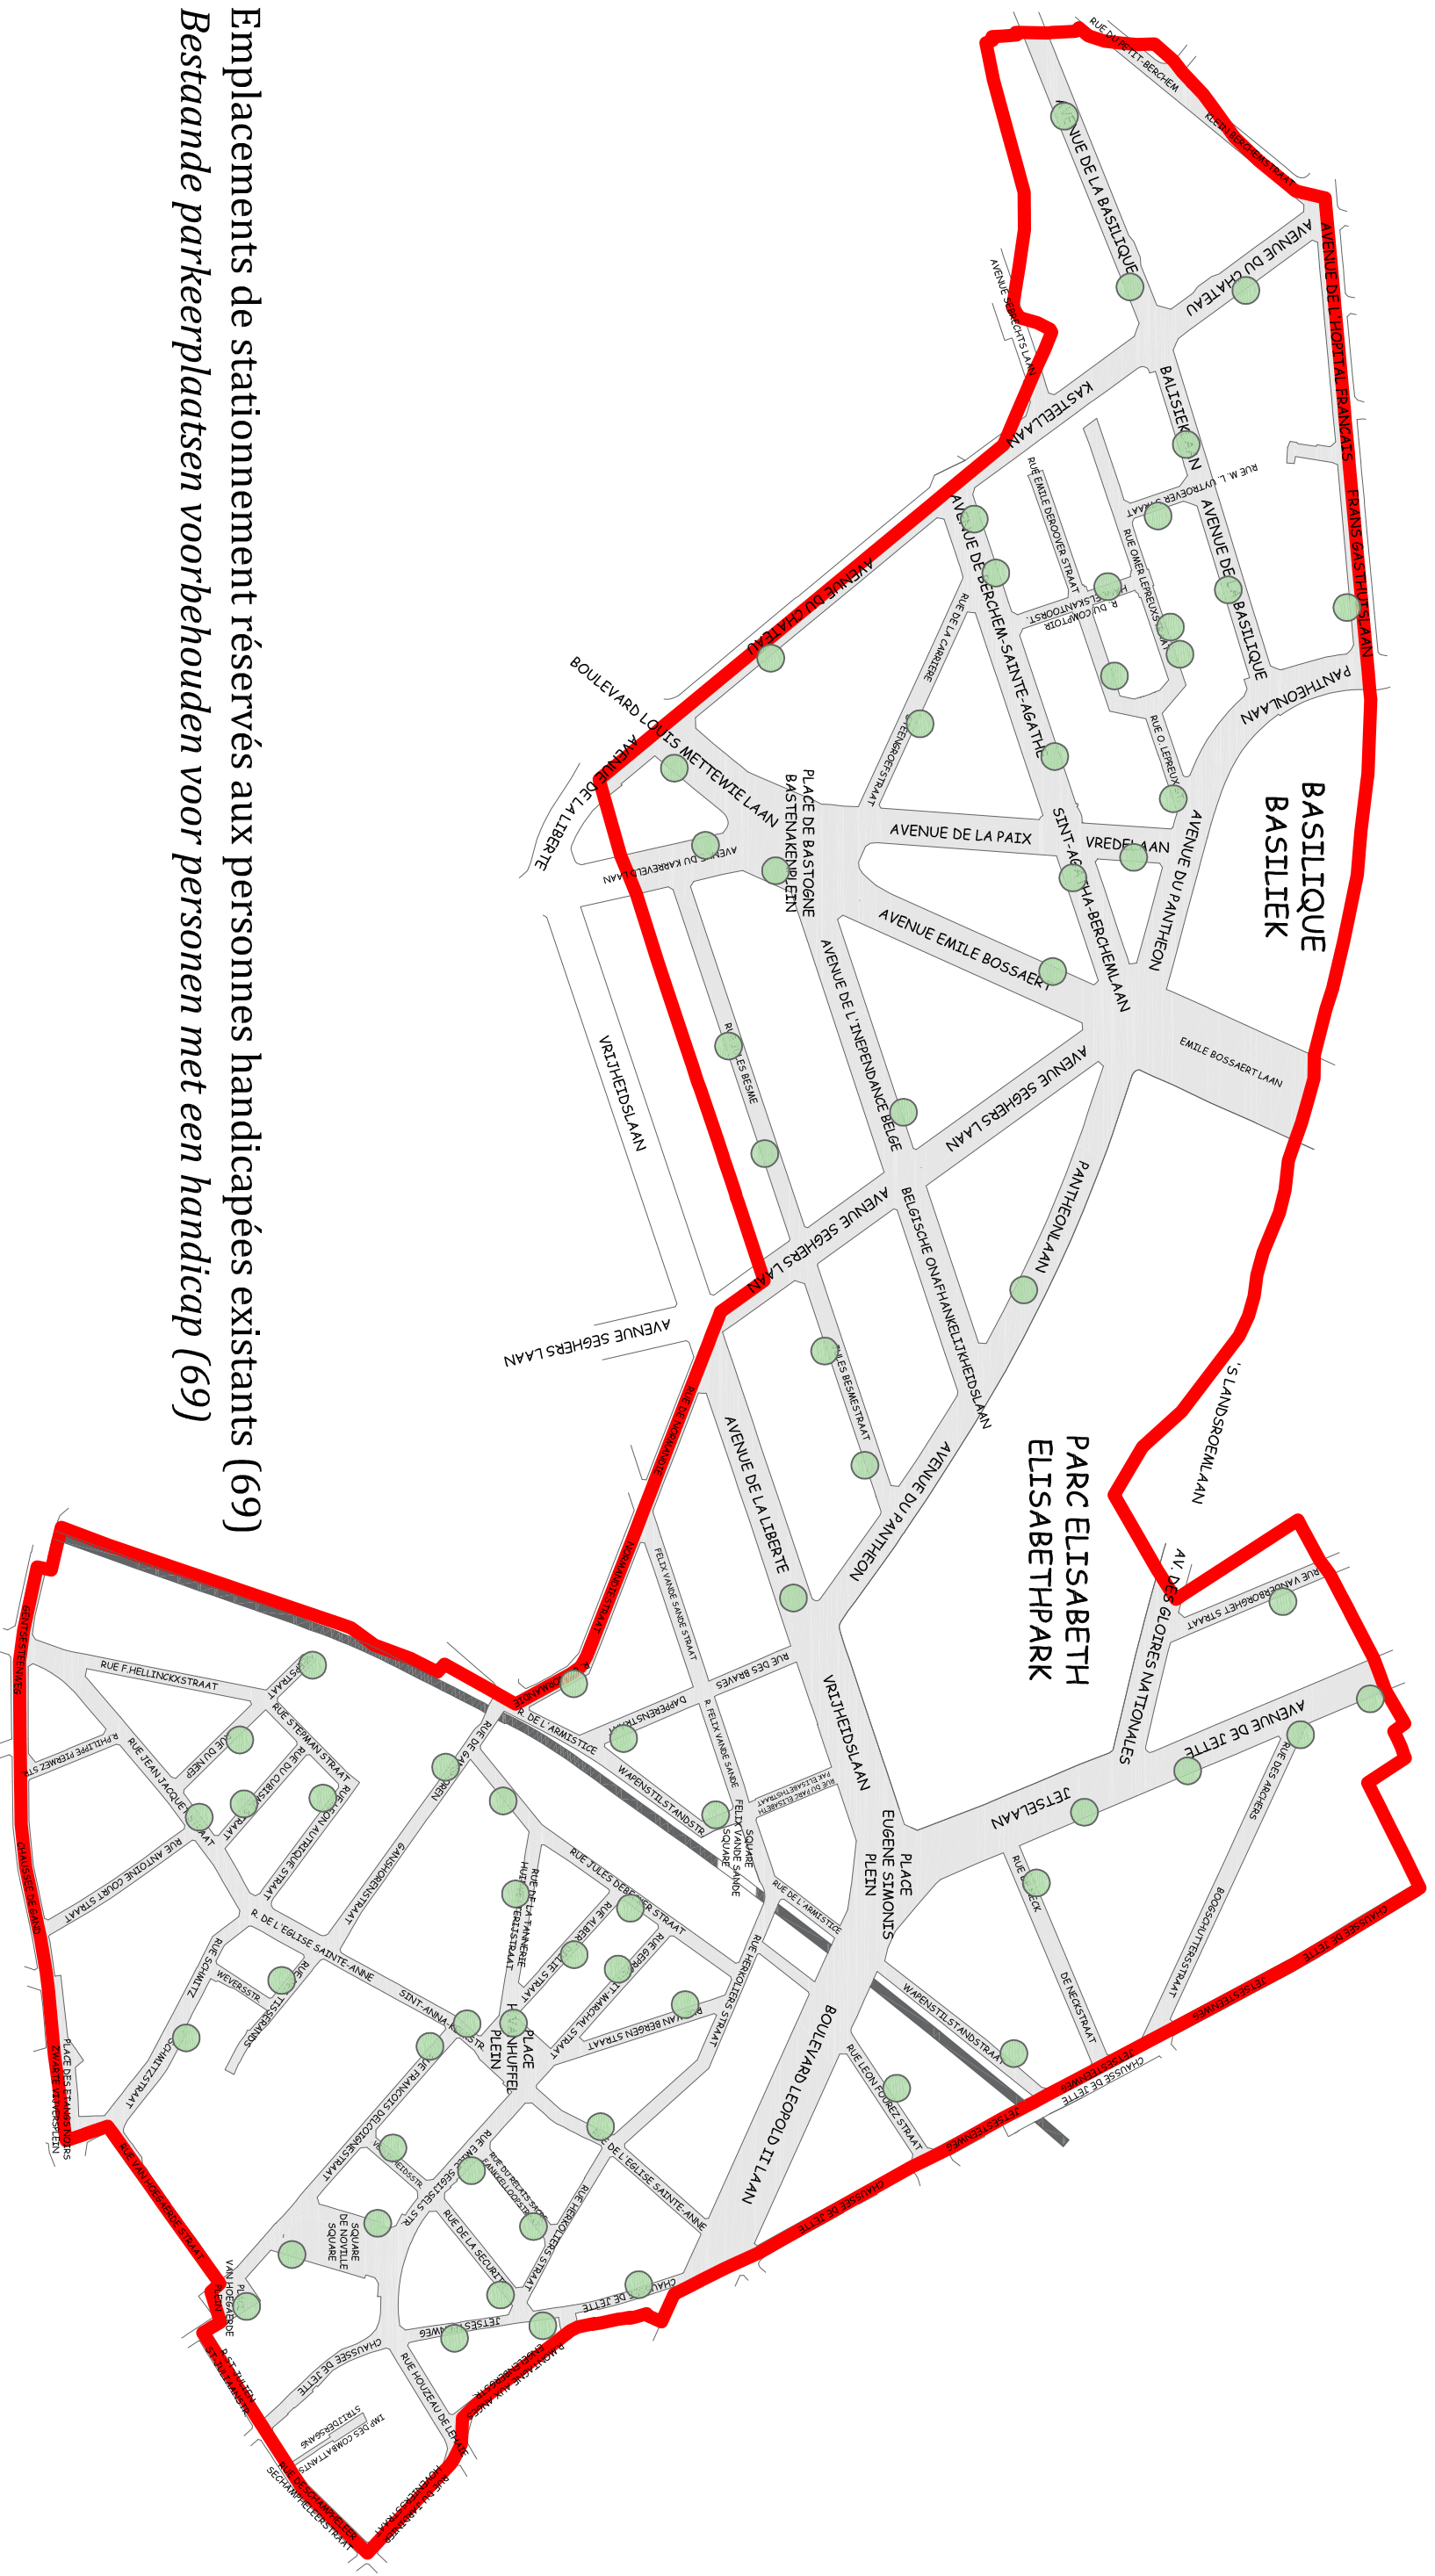

# Emplacements de stationnement réservés aux personnes handicapées Parkeerplaatsen voorbehouden voor personen met een handicap

Emplacements de stationnement réservés aux personnes handicapées existants (69)

Bestande parkeerplaatsen voorbehouden voor personen met een handicap (69)

LIMITES COMMUNALES  
GEMEENTEGRENZEN

Modifié le 17/08/2020  
Gewijzigd op 17/08/2020